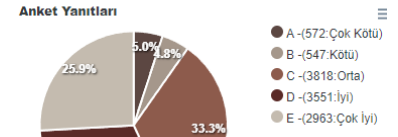

4. Hocalarıma ve danışmanıma istediğim zaman kolaylıkla ulaşabilmekteyim.

Erkek Kadın