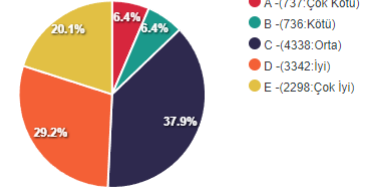

Erkek Kadın

11. Genel olarak üniversitemizin eğitim-öğretim kalitesi yüksektir.

Erkek Kadın

12. Üniversitemizi öğrenci adaylarına tavsiye ederim.

Erkek Kadın

Anket Yanıtları

13. Üniversite öğrenci yaşamından memnuniyetiniz.