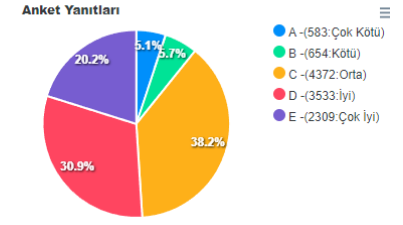

7. Sosyal faaliyetler ve öğrenci kulüplerine ait faaliyetler yeterlidir.

Erkek Kadın

8. Yemekhane hizmetleri genel olarak yeterlidir.

Erkek Kadın

9. Kantin hizmetleri genel olarak yeterlidir.

Erkek Kadın

10. Kütüphane hizmetleri genel olarak yeterlidir.

Erkek Kadın

11. Genel olarak üniversitemizin eğitim-öğretim kalitesi yüksektir.

Erkek Kadın

12. Üniversitemizi öğrenci adaylarına tavsiye ederim.

Erkek Kadın

Anket Yanıtları

13. Üniversite öğrenci yaşamından memnuniyetiniz.