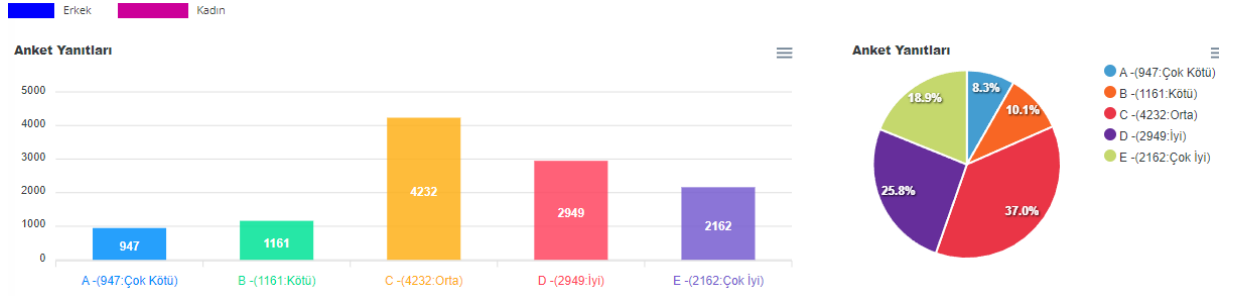

2. Üniversitemizde yabancı dil eğitimi yeterli seviyede sunulmaktadır.