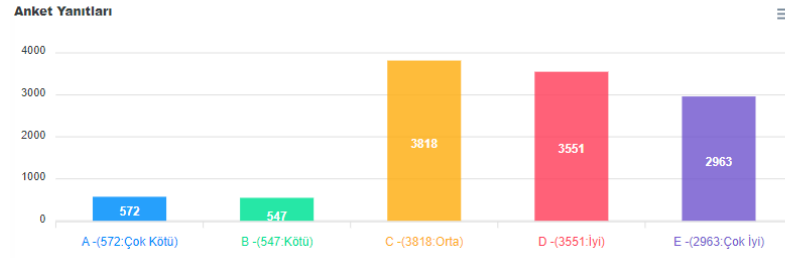

4. Hocalarıma ve danışmanıma istediğim zaman kolaylıkla ulaşabilmekteyim.

Erkek Kadın