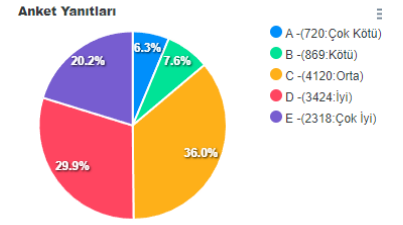

7. Sosyal faaliyetler ve öğrenci kulüplerine ait faaliyetler yeterlidir.

Erkek Kadın

8. Yemekhane hizmetleri genel olarak yeterlidir.

Erkek Kadın

9. Kantin hizmetleri genel olarak yeterlidir.

Erkek Kadın

10. Kütüphane hizmetleri genel olarak yeterlidir.

Erkek Kadın

11. Genel olarak üniversitemizin eğitim-öğretim kalitesi yüksektir.

Erkek Kadın

12. Üniversitemizi öğrenci adaylarına tavsiye ederim.

Erkek Kadın

Anket Yanıtları

13. Üniversite öğrenci yaşamından memnuniyetiniz.