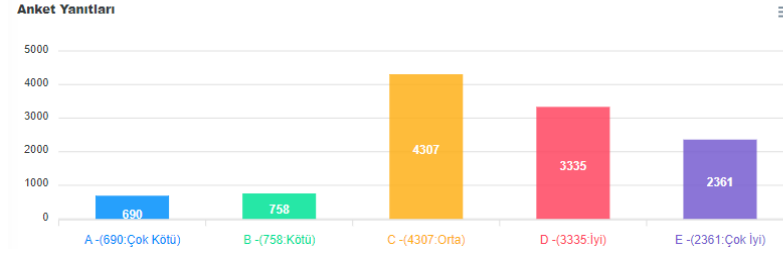

Erkek Kadın

11. Genel olarak üniversitemizin eğitim-öğretim kalitesi yüksektir.

Erkek Kadın

12. Üniversitemizi öğrenci adaylarına tavsiye ederim.

Erkek Kadın

Anket Yanıtları

13. Üniversite öğrenci yaşamından memnuniyetiniz.

Erkek Kadın

Anket Yanıtları

14. Uzaktan Eğitim Sisteminin alt yapısından memnunum.

Erkek Kadın

Anket Yanıtları

15. Okul yöneticilerine (Dekan / Müdür) kolaylıkla ulaşabiliyorum.

Erkek Kadın

Anket Yanıtları