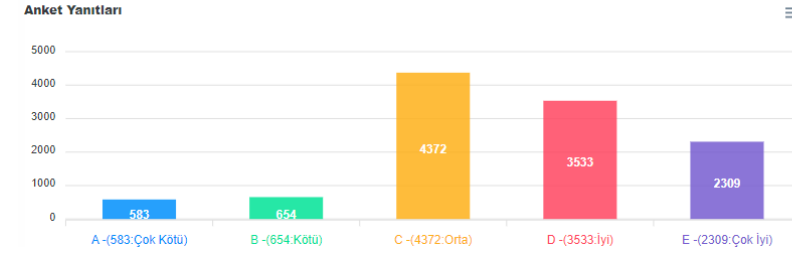

7. Sosyal faaliyetler ve öğrenci kulüplerine ait faaliyetler yeterlidir.

Erkek Kadın

8. Yemekhane hizmetleri genel olarak yeterlidir.

Erkek Kadın

9. Kantin hizmetleri genel olarak yeterlidir.

Erkek Kadın

10. Kütüphane hizmetleri genel olarak yeterlidir.

Erkek Kadın

11. Genel olarak üniversitemizin eğitim-öğretim kalitesi yüksektir.

Erkek Kadın

12. Üniversitemizi öğrenci adaylarına tavsiye ederim.

Erkek Kadın

Anket Yanıtları

13. Üniversite öğrenci yaşamından memnuniyetiniz.