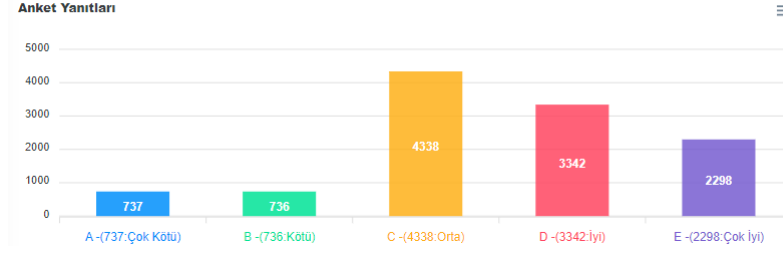

Erkek Kadın

11. Genel olarak üniversitemizin eğitim-öğretim kalitesi yüksektir.

Erkek Kadın

12. Üniversitemizi öğrenci adaylarına tavsiye ederim.

Erkek Kadın

Anket Yanıtları

13. Üniversite öğrenci yaşamından memnuniyetiniz.