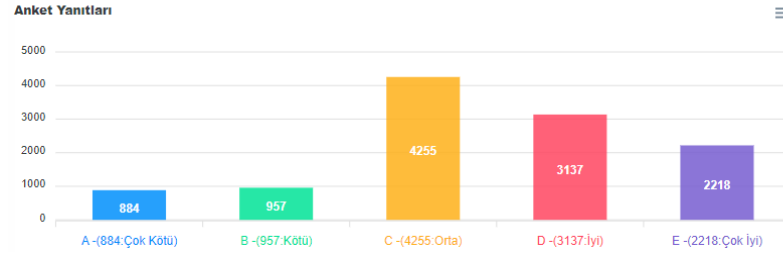

13. Üniversite öğrenci yaşamından memnuniyetiniz.

Erkek Kadın