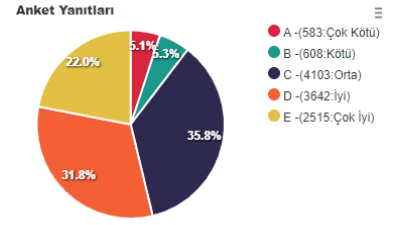

7. Sosyal faaliyetler ve öğrenci kulüplerine ait faaliyetler yeterlidir.

Erkek Kadın

8. Yemekhane hizmetleri genel olarak yeterlidir.

Erkek Kadın

9. Kantin hizmetleri genel olarak yeterlidir.

Erkek Kadın

10. Kütüphane hizmetleri genel olarak yeterlidir.

Erkek Kadın

11. Genel olarak üniversitemizin eğitim-öğretim kalitesi yüksektir.

Erkek Kadın

12. Üniversitemizi öğrenci adaylarına tavsiye ederim.

Erkek Kadın

Anket Yanıtları

13. Üniversite öğrenci yaşamından memnuniyetiniz.