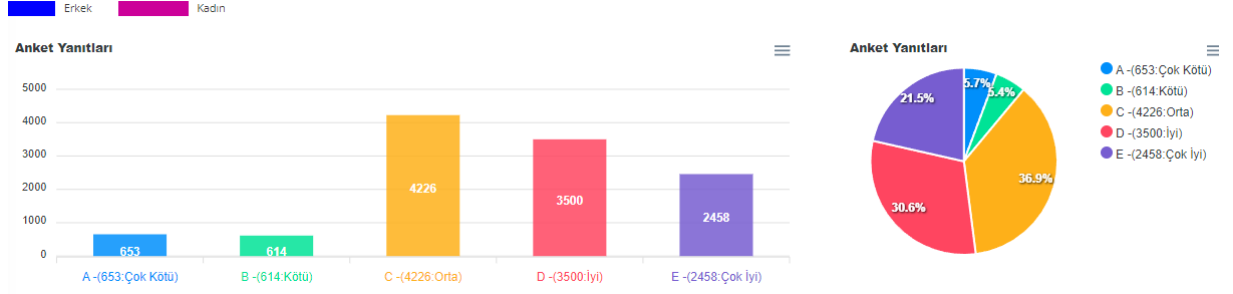

**2023-2024 BAHAR DÖNEMİ GENEL ÖĞRENCİ MEMNUNİYET ANKET
SONUÇLARI
(23.04.2024 – 23.05.2024)**

(A : Çok Kötü, B :Kötü, C : Orta, D : İyi , E:Çok İyi)

Anket Katılımcı Sayısı: 11451

1. Üniversitemizin öğretim elemanı sayısı yeterlidir.