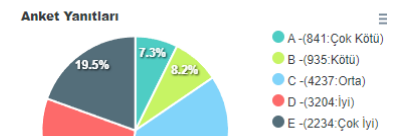

Erkek Kadın

5. Üniversitemizle ilgili duyurulara anlık olarak bilişim alt yapısı ile kolaylıkla ulaşabilmekteyim.

Erkek Kadın

6. Dersliklerin fiziksel koşulları (ısıtma, soğutma, aydınlatma) yeterlidir.

Erkek Kadın

7. Sosyal faaliyetler ve öğrenci kulüplerine ait faaliyetler yeterlidir.

Erkek Kadın

8. Yemekhane hizmetleri genel olarak yeterlidir.

Erkek Kadın

9. Kantin hizmetleri genel olarak yeterlidir.

Erkek Kadın

10. Kütüphane hizmetleri genel olarak yeterlidir.