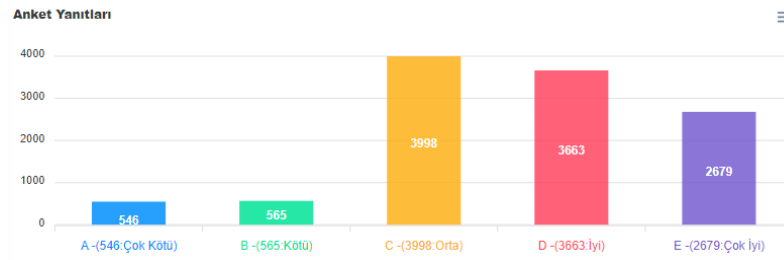

5. Üniversitemizle ilgili duyurulara anlık olarak bilişim alt yapısı ile kolaylıkla ulaşabilmekteyim.

Erkek Kadın