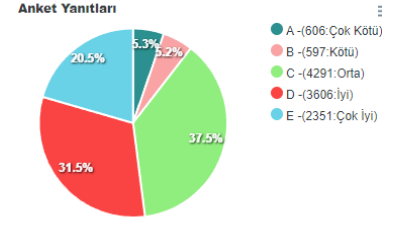

Erkek Kadın

5. Üniversitemizle ilgili duyurulara anlık olarak bilişim alt yapısı ile kolaylıkla ulaşabilmekteyim.

Erkek Kadın

6. Dersliklerin fiziksel koşulları (ısıtma, soğutma, aydınlatma) yeterlidir.

Erkek Kadın

7. Sosyal faaliyetler ve öğrenci kulüplerine ait faaliyetler yeterlidir.

Erkek Kadın

8. Yemekhane hizmetleri genel olarak yeterlidir.

Erkek Kadın

9. Kantin hizmetleri genel olarak yeterlidir.

Erkek Kadın

10. Kütüphane hizmetleri genel olarak yeterlidir.