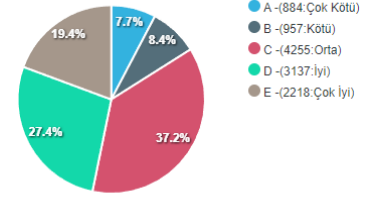

Anket Yanıtları