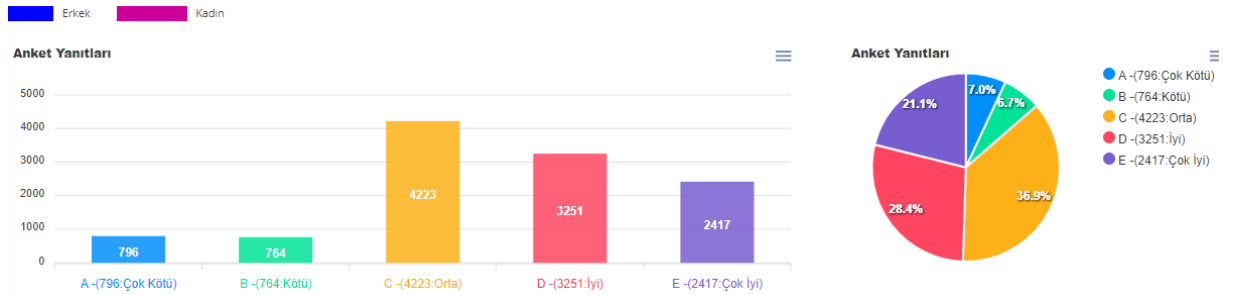

3. Öğrenci İşleri taleplerimize hassasiyetle yaklaşmaktadır.