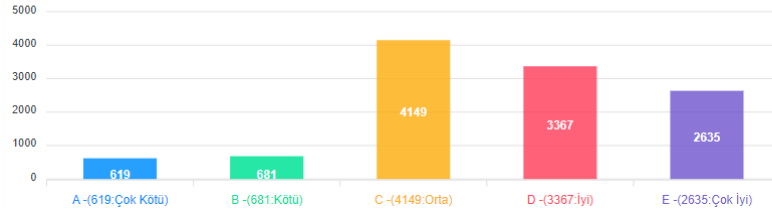

16. Kayıtlı olduğunuz programdan memnuniyet dereceniz nedir?

Erkek Kadın

Anket Yanıtları

Anket Yanıtları

● A -(619:Çok Kötü)
● B -(681:Kötü)
● C -(4149:Orta)
● D -(3367:İyi)
● E -(2635:Çok İyi)