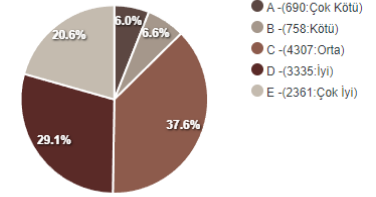

Erkek Kadın

11. Genel olarak üniversitemizin eğitim-öğretim kalitesi yüksektir.

Erkek Kadın

12. Üniversitemizi öğrenci adaylarına tavsiye ederim.

Erkek Kadın

Anket Yanıtları

13. Üniversite öğrenci yaşamından memnuniyetiniz.

Erkek Kadın

Anket Yanıtları

14. Uzaktan Eğitim Sisteminin alt yapısından memnunum.

Erkek Kadın

Anket Yanıtları

15. Okul yöneticilerine (Dekan / Müdür) kolaylıkla ulaşabiliyorum.

Erkek Kadın

Anket Yanıtları