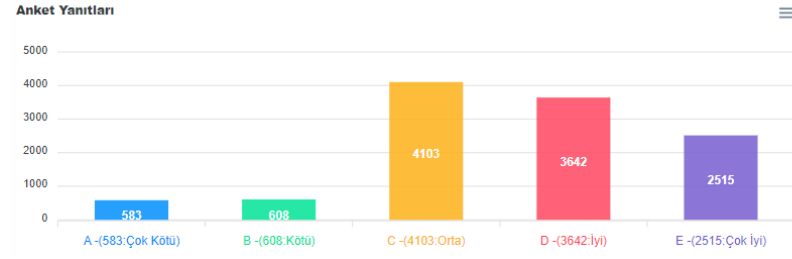

7. Sosyal faaliyetler ve öğrenci kulüplerine ait faaliyetler yeterlidir.

Erkek Kadın

8. Yemekhane hizmetleri genel olarak yeterlidir.

Erkek Kadın

9. Kantin hizmetleri genel olarak yeterlidir.

Erkek Kadın

10. Kütüphane hizmetleri genel olarak yeterlidir.

Erkek Kadın

11. Genel olarak üniversitemizin eğitim-öğretim kalitesi yüksektir.

Erkek Kadın

12. Üniversitemizi öğrenci adaylarına tavsiye ederim.

Erkek Kadın

Anket Yanıtları

13. Üniversite öğrenci yaşamından memnuniyetiniz.