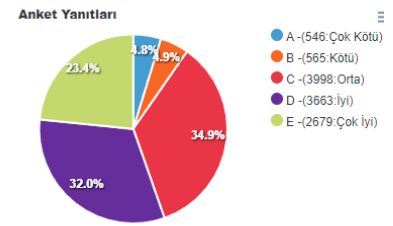

5. Üniversitemizle ilgili duyurulara anlık olarak bilişim alt yapısı ile kolaylıkla ulaşabilmekteyim.

Erkek Kadın