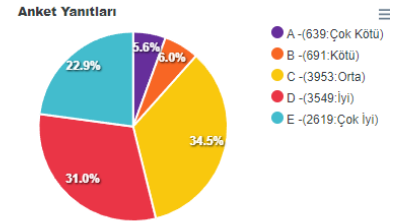

Erkek Kadın

5. Üniversitemizle ilgili duyurulara anlık olarak bilişim alt yapısı ile kolaylıkla ulaşabilmekteyim.

Erkek Kadın

6. Dersliklerin fiziksel koşulları (ısıtma, soğutma, aydınlatma) yeterlidir.

Erkek Kadın

7. Sosyal faaliyetler ve öğrenci kulüplerine ait faaliyetler yeterlidir.

Erkek Kadın

8. Yemekhane hizmetleri genel olarak yeterlidir.

Erkek Kadın

9. Kantin hizmetleri genel olarak yeterlidir.

Erkek Kadın

10. Kütüphane hizmetleri genel olarak yeterlidir.